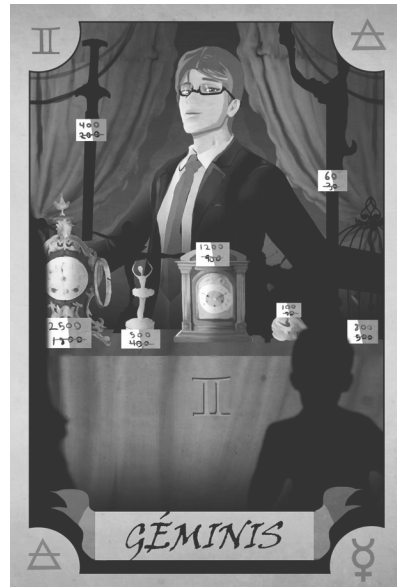

Signo Zodiacal

REGENTE

Mercurio

El Hombre de Negocios

ELEMENTO

Aire

IDEAS PRINCIPALES

Facilidad para la comunicación y la venta. Comparación de valores. Lógica y astucia. Mente y lenguaje. Elocuencia, retórica y facilidad para el discurso. Táctica. Curiosidad. Azogue interior por saber. Aprendizaje. Explotación de la confianza ajena. Aprovechamiento de la oportunidad. Aprender de todo sin profundizar. Saber un poco de todo, pero mucho de casi nada.

Leo

El Palacio

TIPO DE CARTA
Signo Zodiacal

REGENTE
Sol
El Rey

ELEMENTO
Fuego

IDEAS PRINCIPALES

Ego e Integridad. Dotes de mando. Actuar con el Corazón. Firmeza y éxito. Visibilidad, ostentación e exhibiccionismo. Carácter salvaje. Disfrute. Poder. Rige el Oro. Es la Masculinidad esencial. Esta carta es muy positiva, un factor de éxito.